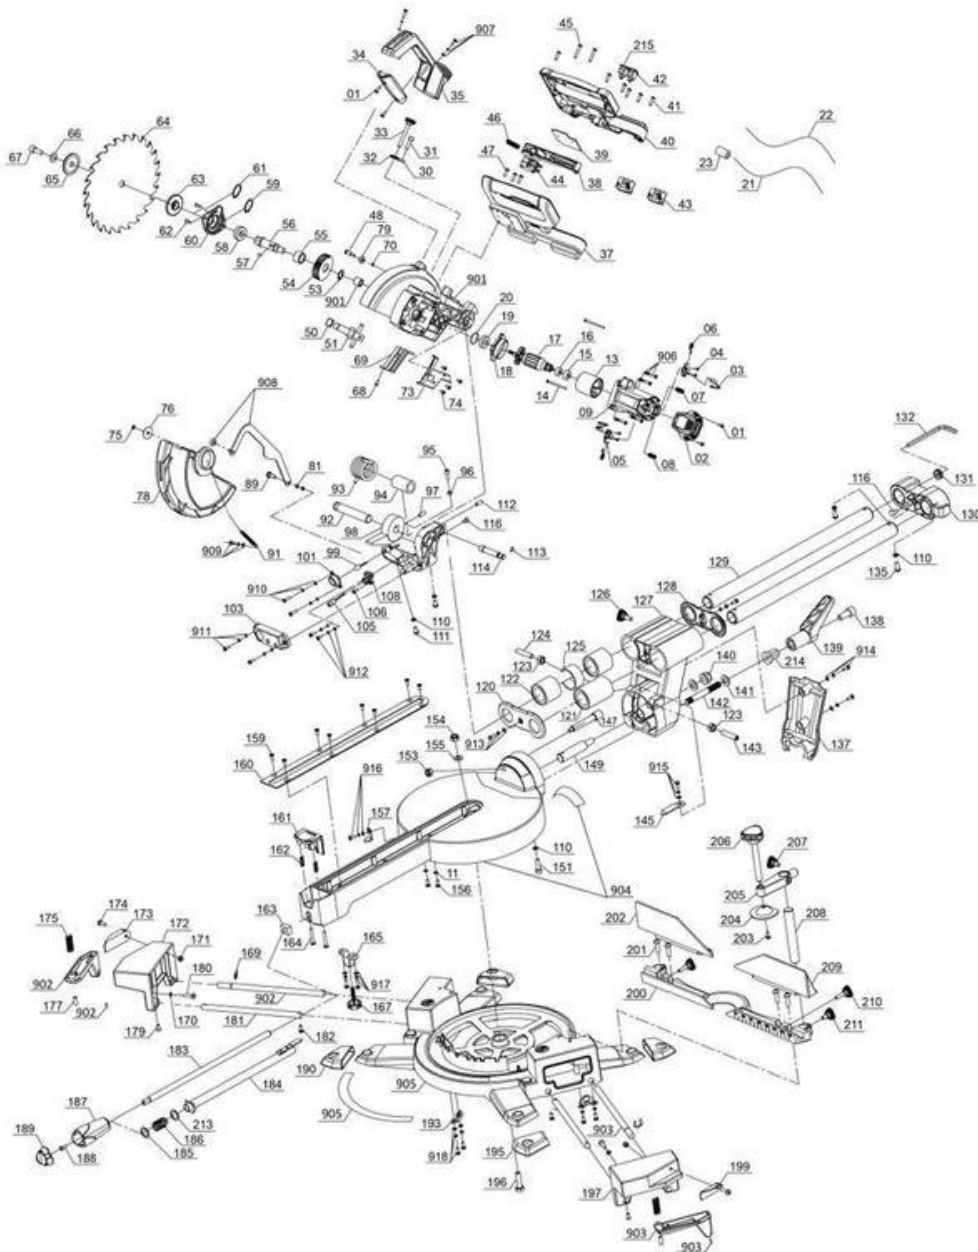

## Spare parts

Pos	Art.	Ident number	Product Name	Pos	Art.	Ident number	Product Name
001	430088001001	00000	Screw ST4.2x13	081	430088001081	00000	Spring washer
002	430088001002	00000	Motor cover	089	430088001089	00000	Shoulder Screw M6x14
003	430088001003	00000	Brush pair	091	430088001091	00000	Moving guard spring
004	430088001004	00000	Screw ST4x10	092	430088001092	00000	Pivot shaft
005	430088001005	00000	Brush hold	093	430088001093	00000	Big torsion spring
006	430088001006	00000	Brush spring	094	430088001094	00000	Spring sleeve
007	430088001007	00000	Inductance	095	430088001095	00000	Socket head screw M5x16
008	430088001008	00000	Inductance	096	430088001096	00000	Nut M5
009	430088001009	00000	Motor housing	097	430088001097	00000	Hex grub screw M6x12
011	430088001011	00000	Spring washer	098	430088003098	00000	Pivot block (Black)
013	430088001013	00000	Stator	099	430088001099	00000	Led
014	430088001014	00000	Screw St4.2x65	101	430088001101	00000	Led support
015	430088001015	00000	Rubber boot	103	430088001103	00000	Led and laser cover
016	430088001016	00000	Bearing 607-2RS	105	430088001105	00000	Laser
017	430088001017	00000	Rotor	106	430088001106	00000	Screw ST4.2x9.5
018	430088001018	00000	Fan baffle	108	430088001108	00000	Laser support
019	430088001019	00000	Bearing 6000-2RS	110	430088001110	00000	Spring washer
020	430088001020	00000	O Ring	111	430088001111	00000	Screw M6x20
021	430088001021	00000	Inner conductor	112	430088001112	00000	Screw
022	430088001022	00000	Inner conductor	113	430088001113	00000	C clip
023	430088001023	00000	Inductance	114	430088001114	00000	Lock pin
030	430088001030	00000	Nut M6	116	430088001116	00000	Rubber pole
031	430088001031	00000	Socket head screw M6x25	120	430088001120	00000	Front bearing cover
032	430088001032	00000	Knurled thin nut M6	121	430088001121	00000	Linear bearing
033	430088003033	00000	Depth of cut adjust knob	122	430088001122	00000	Linear bearing
034	430088001034	00000	Carry handle cover	123	430088001123	00000	Nut M8
035	430088001035	00000	Carry handle	124	430088001124	00000	Hex grub screw M8x35
037	430088001037	00000	Lower handle	125	430088001125	00000	Spring loop
038	430088001038	00000	Trigger	126	430088003126	00000	Knob
039	430088001039	00000	Control panel	127	430088001127	00000	Slide housing
040	430088001040	00000	Upper handle	128	430088001128	00000	Back bearing cover
041	430088001041	00000	Screw ST4.2x16	129	430088001129	00000	Slide
042	430088001042	00000	Laser switch	130	430088003130	00000	Slide end cap (Black)
043	430088001043	00000	Electrode plate	131	430088001131	00000	Rubber ring
044	430088001044	00000	Switch	132	430088001132	00000	Allen key
045	430088001045	00000	Screw M5X45	135	430088001135	00000	Socket head screw M6x20
046	430088001046	00000	Spring	137	430088001137	00000	Slide housing cover
047	430088001047	00000	Screw M5X15	138	430088001138	00000	Screw M10x25
048	430088001048	00000	Screw M6X18	139	430088003139	00000	Bevel lock handle
050	430088001050	00000	button	140	430088001140	00000	Locknut
051	430088001051	00000	spanner	141	430088001141	00000	Washer
053	430088001053	00000	circlip	142	430088001142	00000	Bolt M10x80
054	430088001054	00000	Gear	143	430088001143	00000	Hex grub screw M8x35
055	430088001055	00000	Gear washer	145	430088001145	00000	Bever pointer
056	430088001056	00000	Output shaft	147	430088001147	00000	Limit pin
057	430088001057	00000	Key	149	430088001149	00000	Bevel pivot
058	430088001058	00000	Bearing 6001	151	430088001151	00000	Socket head screw M6x20
059	430088001059	00000	C clip	153	430088001153	00000	Locknut
060	430088001060	00000	Gear case cover	154	430088001154	00000	Locknut
061	430088001061	00000	C clip	155	430088001155	00000	Washer
062	430088001062	00000	Sunk screw M5x16	156	430088001156	00000	Screw M4x10
063	430088001063	00000	Blade flange inner	157	430088001157	00000	Mitre pointer
064	430088001064	00000	Blade	159	430088001159	00000	Sunk screw M4x12
065	430088001065	00000	Blade flange outer	160	430088001160	00000	Cutting insert
066	430088001066	00000	Washer f8xf22x3	161	430088001161	00000	Push button
067	430088001067	00000	Blade bolt M8x16	162	430088001162	00000	Push button spring
068	430088001068	00000	Sunk screw M4x12	163	430088001163	00000	Square nut
069	430088001069	00000	Anti-finger touch plate	164	430088001164	00000	Screw M4x32
070	430088001070	00000	Washer 6	165	430088001165	00000	Safety foot
073	430088001073	00000	Laser wire cover	167	430088001167	00000	Knob M6x20
074	430088001074	00000	Sunk screw M4x12	169	430088001169	00000	E clip
075	430088001075	00000	Retaining ring f5	170	430088001170	00000	Washer f5
076	430088001076	00000	Guard roller	171	430088001171	00000	Locknut
078	430088001078	00000	Moving guard	172	430088003172	00000	Left slide table trigger (Blac